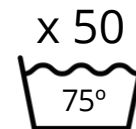

Colores

1. Marino

7. Gris

EN ISO 11612

Protección contra las llamas A1+A2, B1, C1, E3, F1

ABCDEF

EN ISO 11611

Ropa para soldadores CLASS 1

EN ISO 1149

Protección contra cargas electroestáticas

EN ISO 13034

Protección contra productos químicos

Protección contra los riesgos térmicos de un arco eléctrico

- 1 Cazadora con cierre de clip sopatado
- 2 2 bolsillos superiores con cartera y velcro
- 3 Puños con cierre de clip oculto
- 4 Gomas laterales en cintura, canesú trasero
- 5 Soporta 50 lavados industriales

Tallas

S

M

L

XL

XXL

3XL

4XL